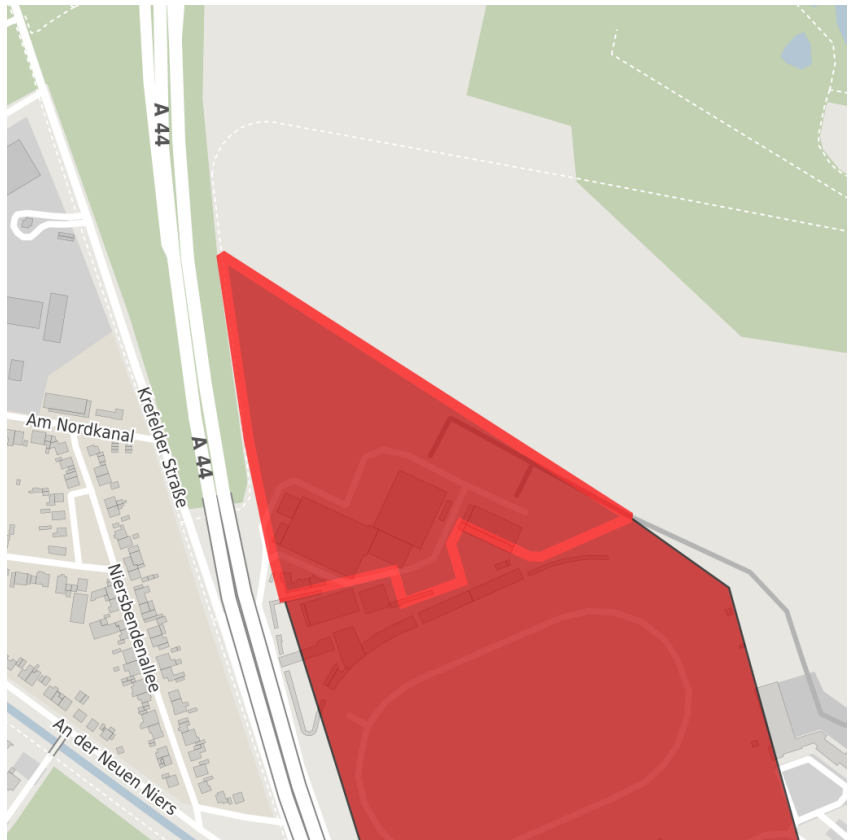

## Exposé Gewerbefläche

Bezeichnung	Flughafenareal (Nr. 003)
Flächengröße	60.264 m <sup>2</sup>
Gemeinde / Kreis	Mönchengladbach, Mönchengladbach

## Kartenansicht

Lage in Deutschland

Lage in der Kommune

Detailansicht

© [OpenStreetMap](#) contributors. Kartenansicht vorbehaltlich einer exakten Vermessung.

## **Grundstück**

Flächengröße	60.264 m <sup>2</sup>
Preis	Auf Anfrage
Verfügbarkeit	Sofort verfügbare Fläche
Frei parzellierbar	Nein
24h-Betrieb	Nein