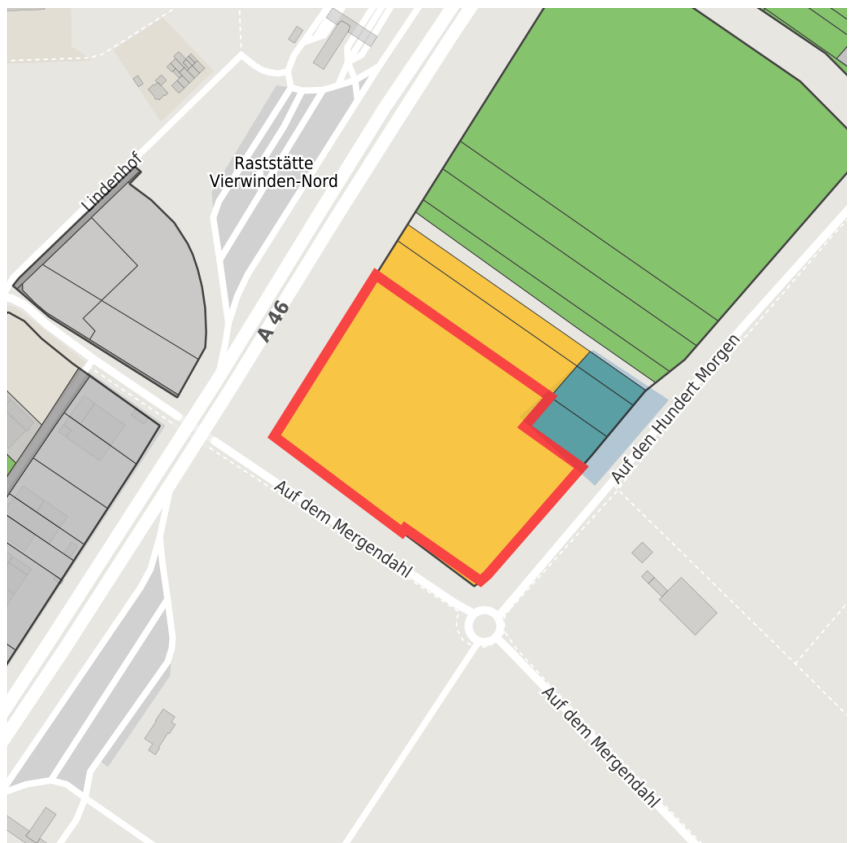

## Exposé Gewerbefläche

Bezeichnung Auf den Hundert Morgen (Nr. 2657)  
 Flächengröße 30.667 m<sup>2</sup>  
 Gemeinde / Kreis Grevenbroich, Rhein-Kreis Neuss

## Kartenansicht

Lage in Deutschland

Lage in der Kommune

Detailansicht

© [OpenStreetMap](https://www.openstreetmap.org/) contributors. Kartenansicht vorbehaltlich einer exakten Vermessung.