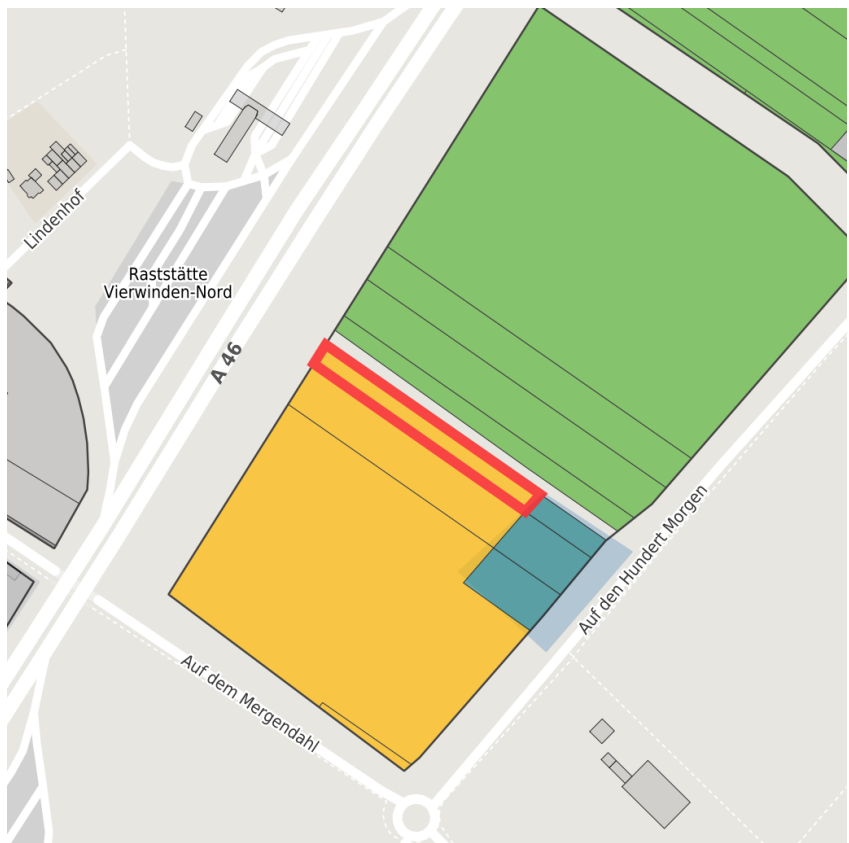

Exposé Gewerbefläche

Bezeichnung Auf den Hundert Morgen (Nr. 2642)
 Flächengröße 2.672 m²
 Gemeinde / Kreis Grevenbroich, Rhein-Kreis Neuss

Kartenansicht

Lage in Deutschland

Lage in der Kommune

Detailansicht