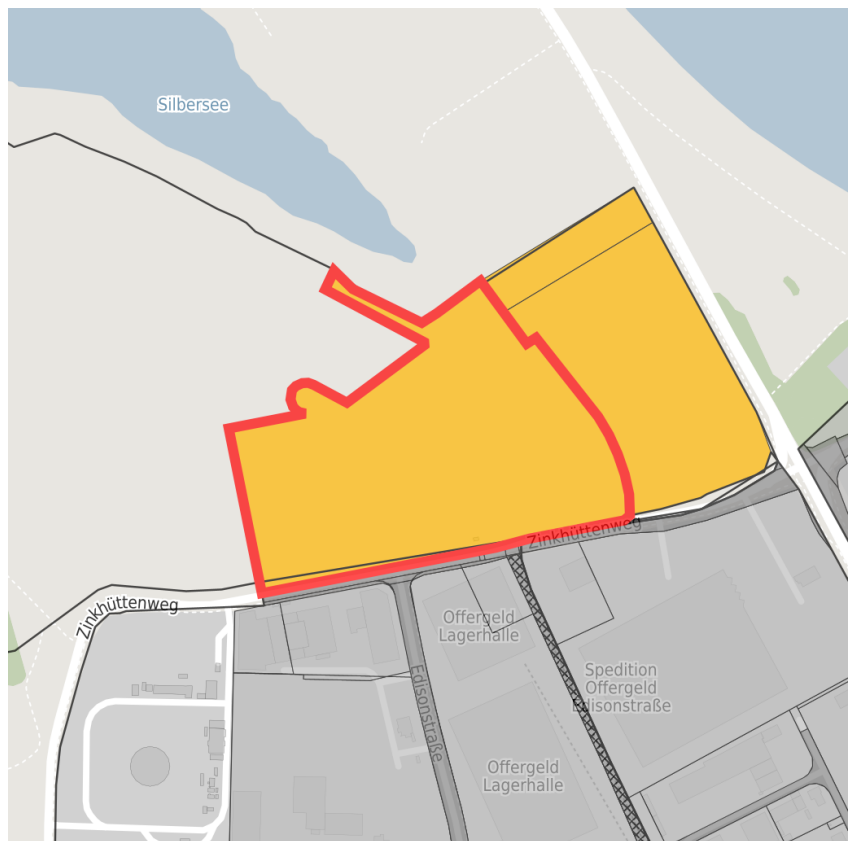

Exposé Gewerbefläche

Bezeichnung	Gewerbegebiet Am Zinkhüttenweg (Nr. 708)
Flächengröße	67.040 m ²
Gemeinde / Kreis	Dormagen, Rhein-Kreis Neuss

Kartenansicht

Lage in Deutschland

Lage in der Kommune

Detailansicht

© [OpenStreetMap](#) contributors. Kartenansicht vorbehaltlich einer exakten Vermessung.

Verfügbarkeiten

Sofort verfügbare Fläche	Kurzfristig verfügbare Fläche (bis 2 Jahre)	Mittelfristig verfügbare Fläche (2-5 Jahre)	Langfristig verfügbare Fläche (> 5 Jahre)
Nicht verfügbare Fläche			

Sonstige Flächen

Privatbesitz	Wasseroberfläche	Schienenfläche	Straßenfläche
Grünfläche	Wohnbereich	Ver- und Entsorgungsinfrastruktur	Andere Fläche

Grundstück

Flächengröße	67.040 m ²
Preis	Auf Anfrage
Verfügbarkeit	Mittelfristig verfügbare Fläche (2-5 Jahre)
Ausweisung im B-Plan	Gewerbegebiet (GE)
Frei parzellierbar	Nein
24h-Betrieb	Nein